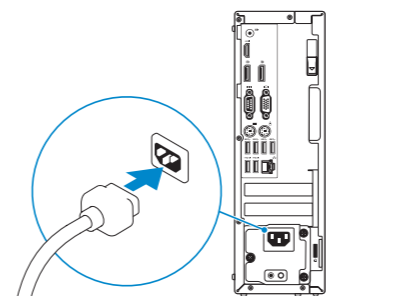

註: 如果您訂購的電腦搭載分離式圖形卡, 請將顯示器連接至分離式圖形卡。

メモ: 外付けグラフィックスカード搭載のコンピュータを購入した場合は、外付けグラフィックスカードにディスプレイを接続します。

주: 컴퓨터와 함께 개별형 그래픽 카드를 구입한 경우, 디스플레이를 개별형 그래픽 카드의 포트에 연결합니다.

4 Connect the power cable and press the power button

连接电源电缆并按下电源按钮

連接電源線然後按下電源按鈕

電源ケーブルを接続し、電源ボタンを押す

전원 케이블을 연결하고 전원 버튼을 누릅니다

5 Finish Windows 10 setup

完成 Windows 10 设置 | 完成 Windows 10 設定

Windows 10 のセットアップを終了する | Windows 10 설정 완료

Enable Support and Protection