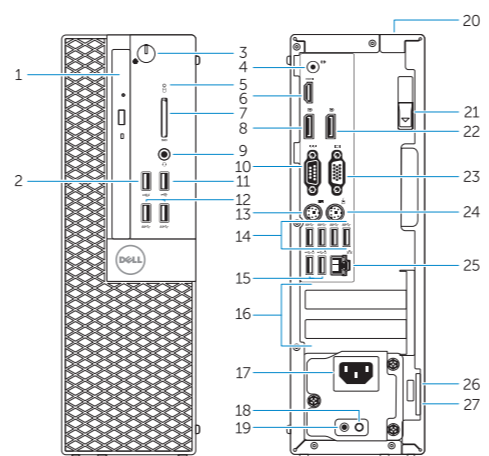

Dell SupportAssist

Check and update your computer

检查和更新您的计算机
檢查並更新您的電腦
コンピュータを確認してアップデートする
컴퓨터 검사 및 업데이트

Features

功能部件 | 功能 | 外觀 | 기능

- Optical-drive bay
- USB 2.0 connector with PowerShare
- Power button/Power light
- Line-out connector
- Hard-drive activity light
- HDMI connector
- Memory card reader (optional)
- DisplayPort connector
- Headphone connector
- Serial connector
- USB 2.0 connector
- USB 3.0 connectors
- PS2/Keyboard connector
- USB 3.0 connectors
- USB 2.0 connectors (Supports Smart Power On)
- Expansion-card slots
- Power connector
- Power-supply diagnostic button
- Power-supply diagnostic light
- Cable-cover lock slot
- Release latch
- DisplayPort connector
- VGA connector (optional)
- PS2/Mouse connector
- Network connector
- Security-cable slot
- Padlock ring

- 光盘驱动器托架
- USB 2.0 连接器 (带 PowerShare)
- 电源按钮/电源指示灯
- 输出连接器
- 硬盘驱动器活动指示灯
- HDMI 连接器
- 存储卡读取器 (可选)
- DisplayPort 连接器
- 耳机连接器
- 串行连接器
- USB 2.0 连接器
- USB 3.0 连接器
- PS2/键盘连接器
- USB 3.0 连接器
- USB 2.0 连接器 (支持智能开机)
- 扩展卡插槽
- 电源连接器
- 电源诊断按钮
- 电源诊断指示灯
- 电缆盖锁孔
- 释放门锁
- DisplayPort 连接器
- VGA 连接器 (可选)
- PS2/鼠标连接器
- 网络连接器
- 安全缆线孔
- 挂锁扣环